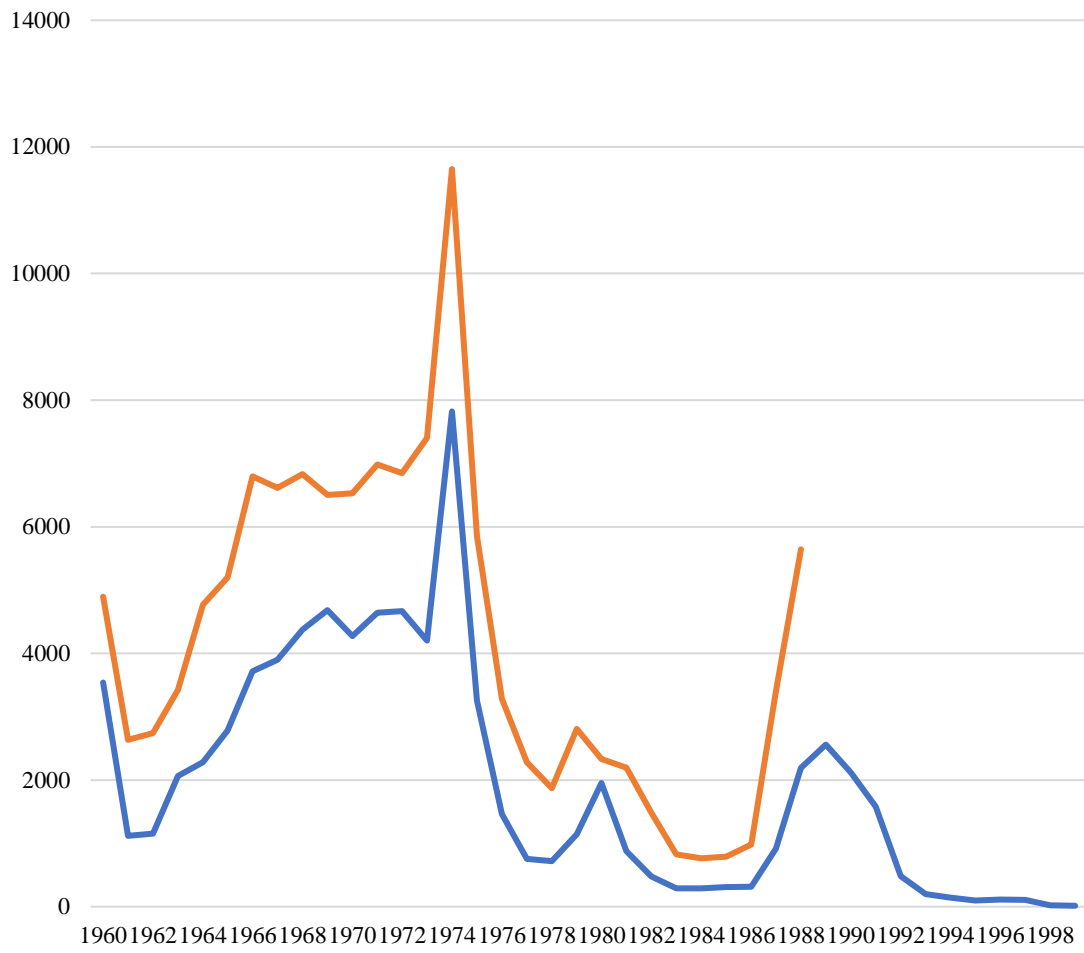

Azorean Emigration to Canada: 1960-1999.

Year	Number of Azorean emigrants who emigrated to Canada	Number of Portuguese emigrants who emigrated to Canada	Number of immigrants arriving in Canada
1960	3539	4895	104 100
1961	1117	2635	71 700
1962	1152	2739	74 600
1963	2062	3424	93 200
1964	2279	4770	112 600
1965	2781	5197	146 800
1966	3719	6795	194 700
1967	3897	6615	222 900
1968	4373	6833	184 000
1969	4684	6502	161 500
1970	4271	6529	147 700
1971	4641	6983	121 900
1972	4669	6845	122 000
1973	4204	7403	184 200
1974	7822	11650	218 500
1975	3255	5857	187 900
1976	1463	3285	149 400
1977	752	2280	114 900
1978	719	1871	86 300
1979	1145	2805	112 100
1980	1955	2334	143 100
1981	877	2196	128 600
1982	475	1484	121 200
1983	290	823	89 200
1984	288	764	88 300
1985	311	791	84 300
1986	317	983	99 400
1987	917	3398	152 100
1988	2191	5646	161 600
1989	2560		191 600
1990	2118		216 500
1991	1581		232 800
1992	482		254 800
1993	196		256 600
1994	142		224 400
1995	97		212 900
1996	111		226 100
1997	108		216 000
1998	23		174 200
1999	14		190 000
Total	77 597		6 274 700

Portuguese and Azorean Emigration to Canada in the Second Half of the 20th Century

— Number of Azorean emigrants who emigrated to Canada
— Number of Portuguese emigrants who emigrated to Canada